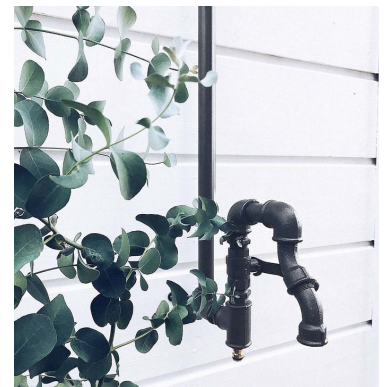

Mora Outdoor

Nieuw in ons assortiment!

Een verfrissende koele douche in de zomerhitte. De stoere handgemaakte outdoor tuindouche van Mora uit Zweden biedt het allemaal en is bovendien een echte blikvanger.

Buitendouches wandmontage

Het wandmodel is met zijn stevige beugels eenvoudig te monteren. De tuindouche bestaat uit een hoofddouche en tapkraan. De aansluiting op water geschiedt via een tuinslangkoppeling.

Vrijstaand

De vrijstaande douche spriest men heel eenvoudig in het gras of zand. Met de viertand staat de tuindouche stabiel en kan deze op iedere gewenste positie worden geplaatst. De kogelkranen zorgen voor een goede afsluiting van de hoofddouche en tapkraan,

Keukenkraan

De outdoor koudwater keukenkraan van Mora is een echte eye-catcher. Ook deze kan eenvoudig worden aangesloten op een tuinslang.

Décor voor het buitenleven

Maak uw buitenkeuken of patio compleet met de handgemaakte wandrail met haken in dezelfde industriële stijl als onze outdoor kranen.